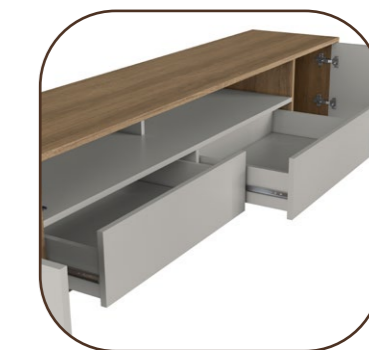

RACK REIMS

RACK REIMS

RL2002 ML-GF/ML-AR

200,0 58,4 36,6cm
M³: 0,0943 Peso/Weight: 42,2kg

RACK ROTTERDAM

RACK ROTTERDAM

RL2004 ML-GF/ML-AR

200,0 x 50,7 x 36,6cm
M³: 0,0801 | Peso/Weight: 35,3kg