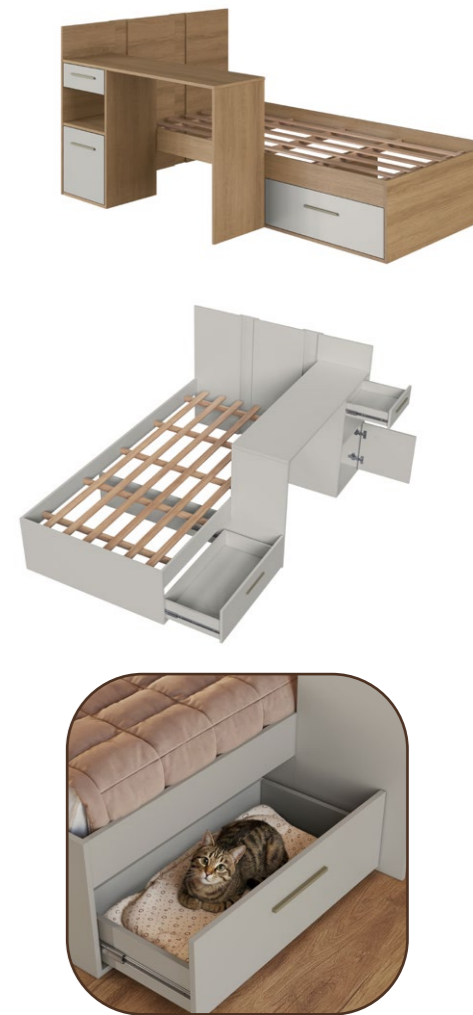

CJ4110 BR/GF/ML **Export**

192,0 106,4 112,0cm
M³: 0,1604 Peso/Weight: 64,8kg

COLCHÃO/COLCHÓN/MATTRESS 190X105/110cm

CAMA SOLTEIRO COM ESCRIVANINHA EL CALAFATE

CAMA SOLTEIRO COM ESCRIVANINHA EL CALAFATE

CE1080 AR / ML-AR / ML-GF **Export**