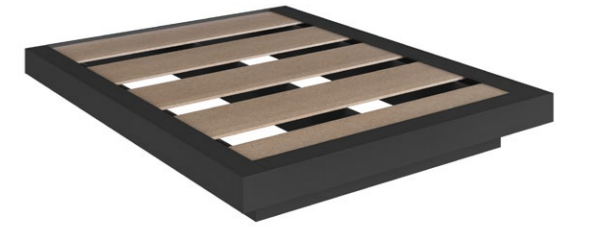

CAMA CASAL ZURIQUE

CZ1160 BR/GF/ML

162,0 25,5 202,0cm
M³: 0,1195   Peso/Weight: 59,2kg

COLCHÃO/COLCHÓN/MATTRESS 190X140 / 200X160cm