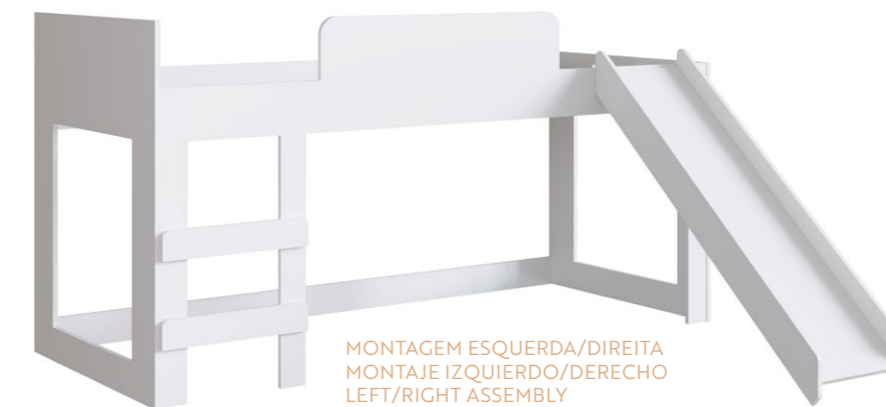

CAMA INFANTIL DIVERSÃO

CM090 BR

192,0/284,0 100,2 93,2/185,2cm

M³: 0,0695 Peso/Weight: 33,2kg

COLCHÃO/COLCHÓN/MATTRESS 190X90cm