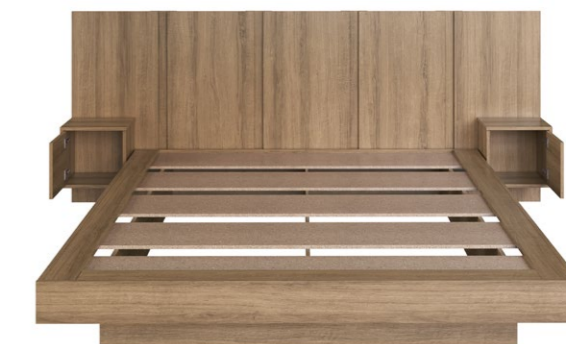

CONJUNTO CABECEIRA E CAMA CASAL ZURIQUE

CJ075 BR/GF/ML

222,2 91,0 205,0cm
M³: 0,1774   Peso/Weight: 85,3kg

COLCHÃO/COLCHÓN/MATTRESS 190X140 / 200X160cm