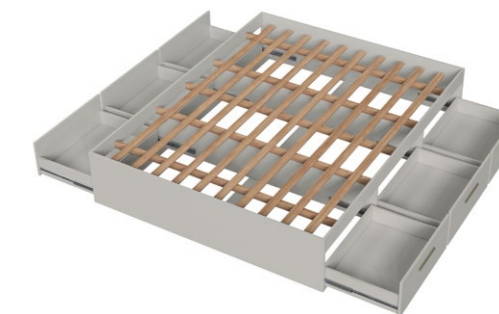

CAMA CASAL GENEVRA

CG1140 AR / ML / ML-AR / ML-GF

142,2 36,7 193,0cm
M³: 0,1441 Peso/Weight: 62,4kg

COLCHÃO/COLCHÓN/MATTRESS 190X140cm

CG1150 AR / ML / ML-AR / ML-GF **Export**

153,2 36,7 193,0cm
M³: 0,1531 Peso/Weight: 63,1kg

COLCHÃO/COLCHÓN/MATTRESS 190X150cm

CG1160 AR / ML / ML-AR / ML-GF

162,2 36,7 202,0cm
M³: 0,1632 Peso/Weight: 65,9kg

COLCHÃO/COLCHÓN/MATTRESS 200X160cm