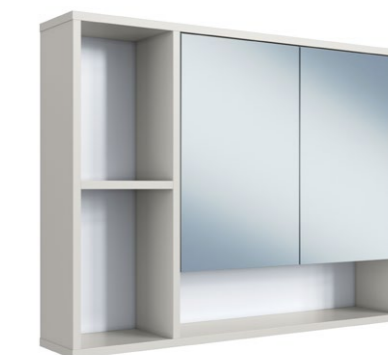

BA1070 AR/GF

60,0 57,5 15,0cm
M³: 0,0193 Peso/Weight: 7,8kg

ARMÁRIO 60 BARI

ARMÁRIO 60 BARI

BA1065 AR/GF

60,0 60,0 15,0cm
M³: 0,0230 Peso/Weight: 11kg

ARMÁRIO 80 BARI

ARMÁRIO 80 BARI